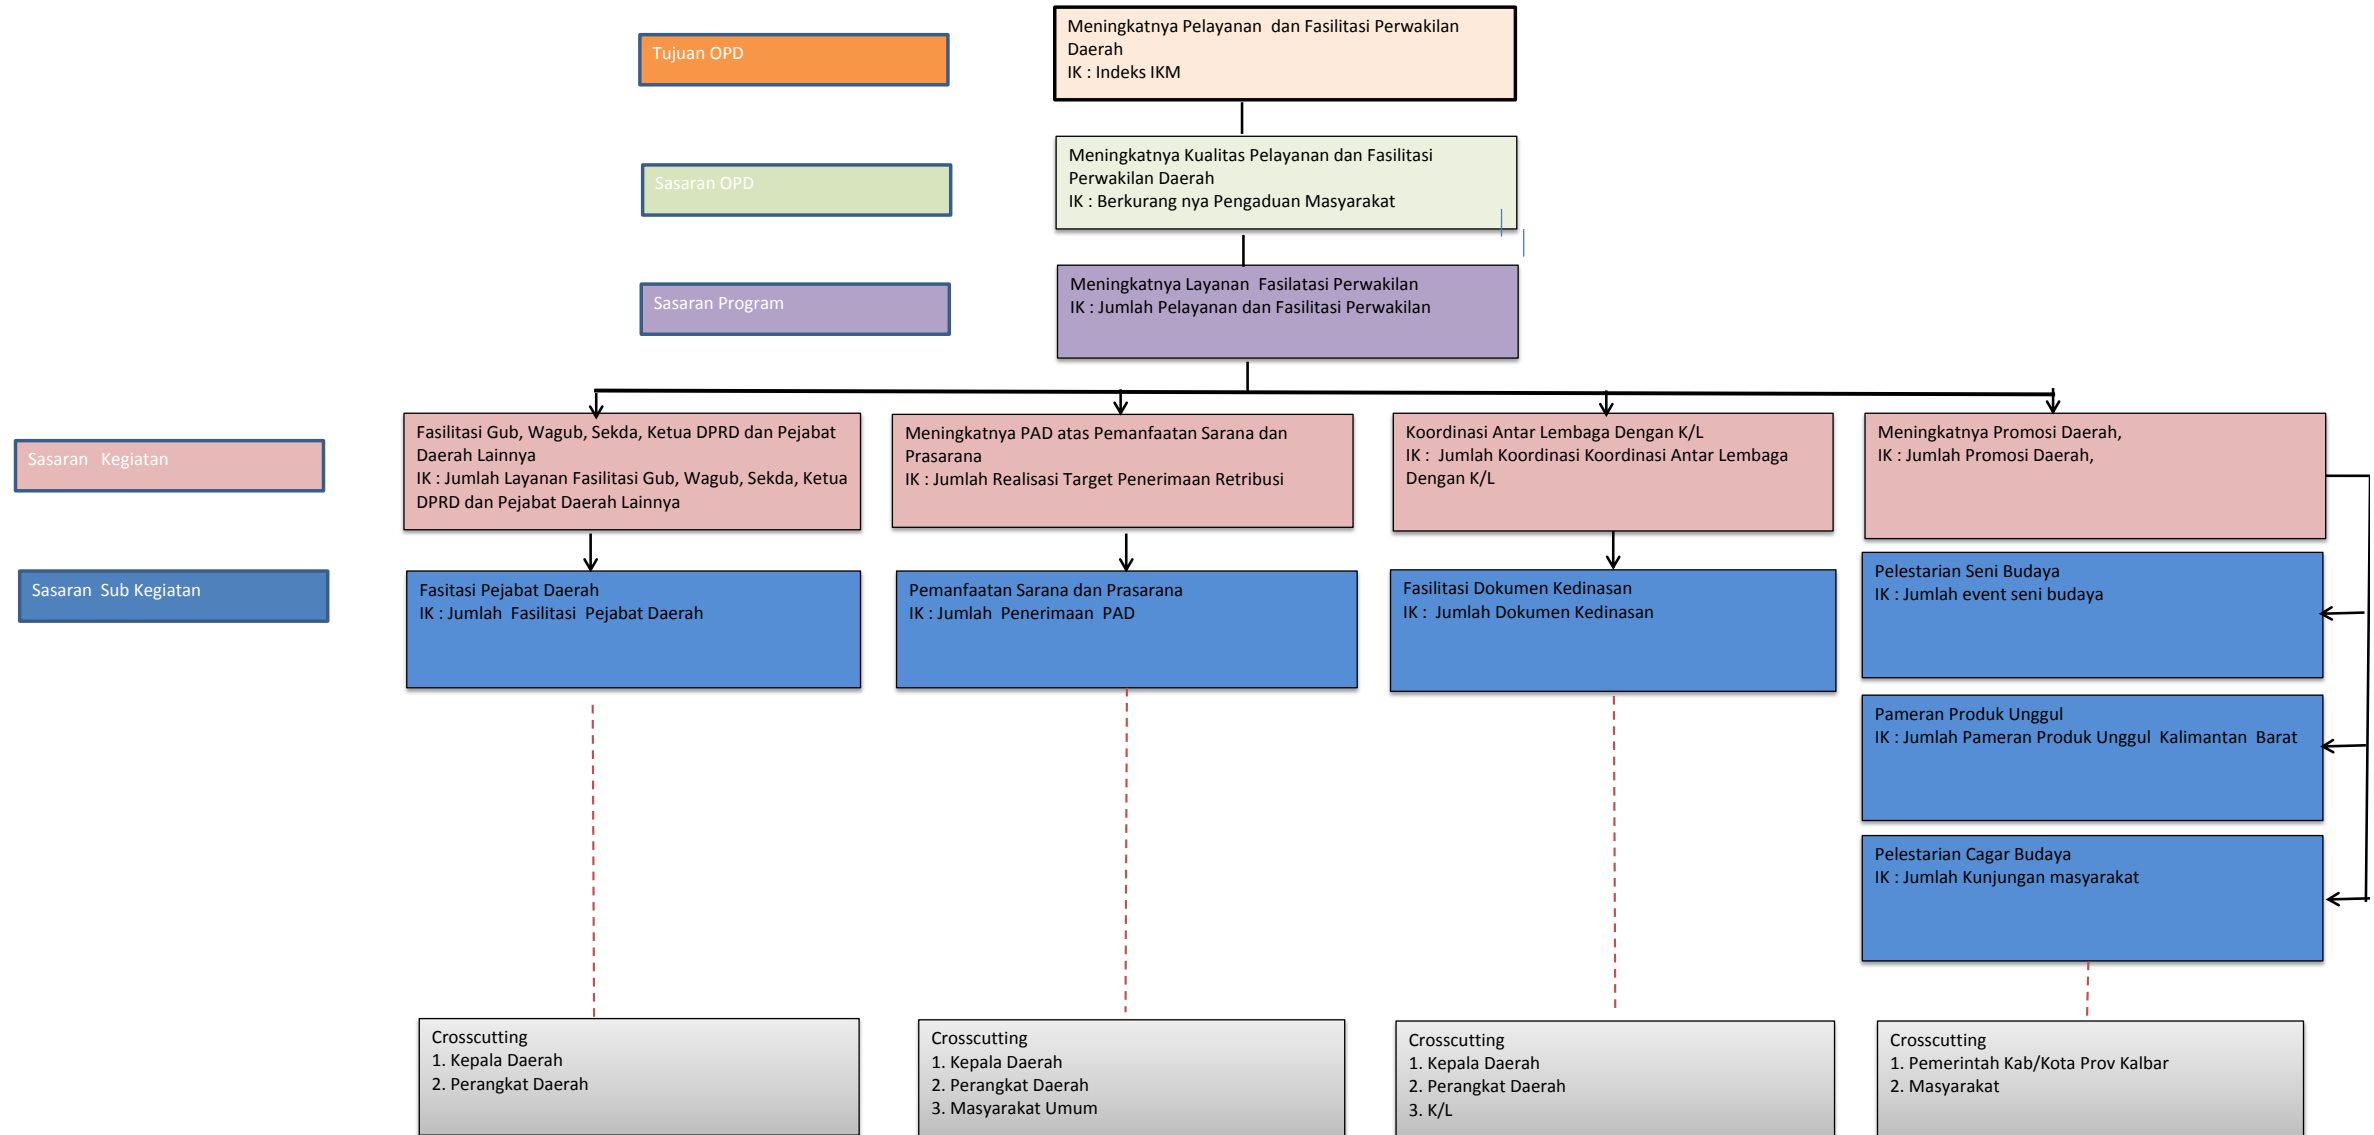

POHON KINERJA BADAN PENGHUBUNG PROVINSI KALIMANTAN BARAT

|